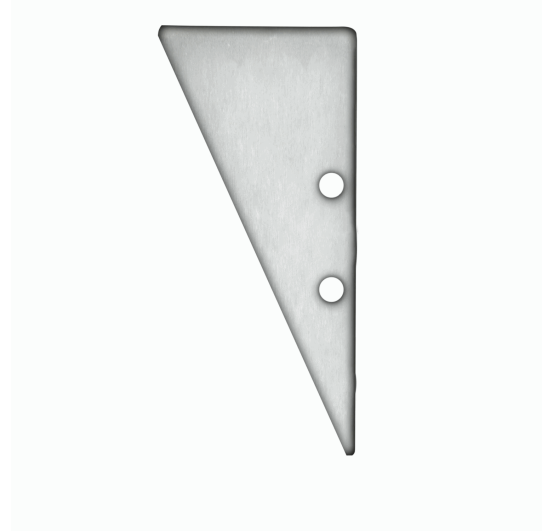

ISOLED®

CUSTOMISED LIGHT SOLUTIONS

Endkappe EC91 Aluminium eloxiert für Profil HIDE TRIANGLE inkl. Schrauben

Artikelnummer: 114832
EAN: 9009377089237

Produktspezifikation:

Umgebungstemperatur: -20°C - 45°C
Gehäusefarbe silber eloxiert
Gehäusematerial: Aluminium
Gewicht: 1,0 g
Länge: 2,0 mm
Breite: 58,0 mm
Höhe: 27,0 mm
Garantie in Jahren: 2