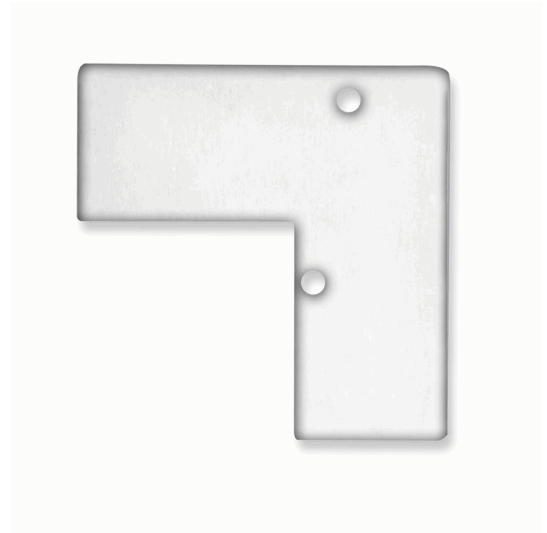

ISOLED®

CUSTOMISED LIGHT SOLUTIONS

Endkappe EC93 Aluminium eloxiert für Profil HIDE ANGLE inkl. Schrauben

Artikelnummer: 114838
EAN: 9009377089114

Produktspezifikation:

Umgebungstemperatur: -20°C - 45°C
Gehäusefarbe silber eloxiert
Gehäusematerial: Aluminium
Gewicht: 1,0 g
Länge: 46,0 mm
Breite: 46,0 mm
Höhe: 19,0 mm
Garantie in Jahren: 2