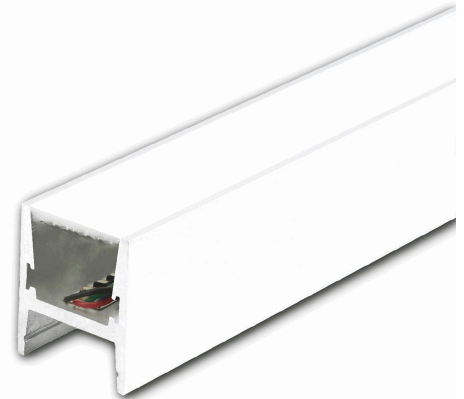

ISOLED®

CUSTOMISED LIGHT SOLUTIONS

LED Lichtleiste Outdoor 46,5 cm, IP67, 24V, RGB

Artikelnummer: 114854
EAN: 9009377086953

Produktspezifikation:

Dimmbar: Y
Dimmart: PWM
Abstrahlwinkel: 120°
Bemessungsleistung: 6 W
Wirkleistung: 6 W
Nennspannung: 24 VDC
Farbwiedergabeindex: 85 CRI ra (1-8)
Schutzart: IP67
Umgebungstemperatur: -20°C - 50°C
Gehäusefarbe: weiß
Gehäusematerial: Aluminium
Gewicht: 595,0 g
Länge: 465,0 mm
Breite: 30,0 mm
Höhe: 34,0 mm
Garantie in Jahren: 2