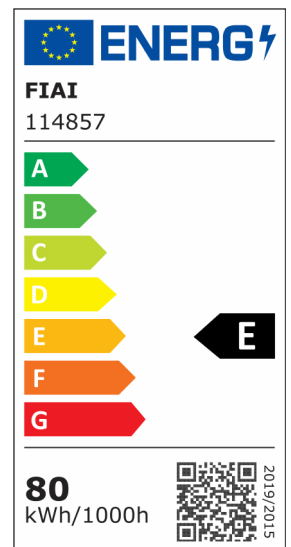

ISOLED®

CUSTOMISED LIGHT SOLUTIONS

LED Office Pro Stehleuchte Up+Down, 40+40W, UGR<19, silber, neutralweiß, Dimm-Regler, CH-Stecker

Artikelnummer: 114857
EAN: 9009377087080

Produktspezifikation:

Dimmbar: Y
Lumen: 7500 lm
Abstrahlwinkel: 90°
Bemessungsleistung: 80 W
Wirkleistung: 80 W
Scheinleistung: 85 VA
Nennspannung: 220 - 240 V AC
Farbtemperatur: 4000K
Farbwiedergabeindex: 90 CRI ra (1-8)
Schutzart: IP20
Umgebungstemperatur: -20°C - 40°C
Gehäusefarbe: silber/grau
Gehäusematerial: Aluminium
Gewicht: 16220,0 g
Länge: 610,0 mm
Breite: 280,0 mm
Höhe: 1970,0 mm
Nutzlebensdauer L70 | B10: 53000 h
Nutzlebensdauer L70 | B50: 80000 h
Nutzlebensdauer L80 | B10: 51000 h
Nutzlebensdauer L80 | B50: 70000 h
Nutzlebensdauer L90 | B10: 45000 h
Nutzlebensdauer L90 | B50: 62000 h
Garantie in Jahren: 5

Dimmspezifikation: dimmbar per Drehregler an der Leuchte

Besonderheiten: Abstrahlwinkel: 120° nach oben / 90° nach unten

Für spezifische Prüfberichte, CE-Konformitätserklärungen und weitere Produktinformationen wenden Sie sich bitte an Ihren Ansprechpartner im Vertriebsinnen-/außendienst.