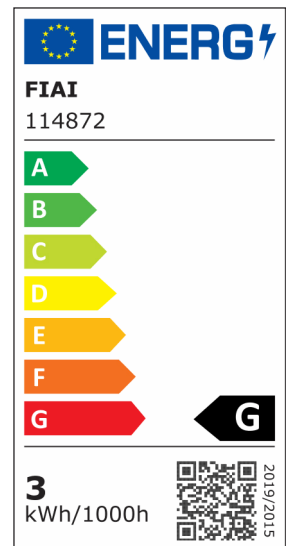

## LED Möbeleinbaustrahler MiniAMP silber, 3W, 120°, 24V DC weißdynamisch, dimmbar

Artikelnummer: 114872  
EAN: 9009377090639

### Produktspezifikation:

**Dimmbar:** Y  
**Dimmart:** Phasen-/Abschnitt  
**Lumen:** 120 lm  
**Abstrahlwinkel:** 120°  
**Bemessungsleistung:** 3 W  
**Wirkleistung:** 3 W  
**Nennspannung:** 24 VDC  
**Farbtemperatur:** 1900K - 4000K  
**Farbwiedergabeindex:** 92 CRI ra (1-8)  
**Schutzart:** IP20  
**Umgebungstemperatur:** -20°C - 40°C  
**Gehäusefarbe:** silber/grau  
**Gehäusematerial:** Aluminium  
**Gewicht:** 52,0 g  
**Höhe:** 15,0 mm  
**Einbautiefe:** 10 mm  
**Durchmesser:** 69 mm  
**Lochdurchschnitt:** 55 mm  
**Nutzlebensdauer L70 | B10:** 20000 h  
**Nutzlebensdauer L70 | B50:** 30000 h  
**Nutzlebensdauer L80 | B10:** 19000 h  
**Nutzlebensdauer L80 | B50:** 26000 h  
**Nutzlebensdauer L90 | B10:** 17000 h  
**Nutzlebensdauer L90 | B50:** 23000 h  
**Garantie in Jahren:** 2