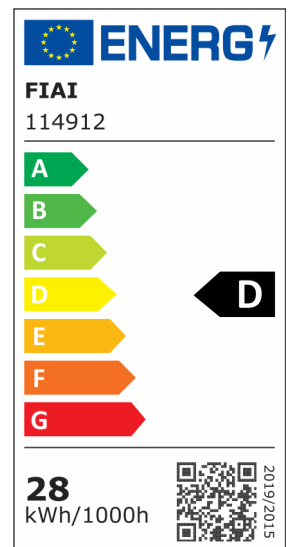

## LED Deckenleuchte PRO schwarz, 30W, rund, 300mm, ColorSwitch 2700 | 3000 | 4000K, dimmbar

Artikelnummer: 114912  
EAN: 9009377093043

### Produktspezifikation:

<b>Dimmbar:</b>	Y
<b>Dimmart:</b>	Phasenan-/Abschnitt
<b>Lumen:</b>	3200 lm
<b>Abstrahlwinkel:</b>	110°
<b>Bemessungsleistung:</b>	30 W
<b>Wirkleistung:</b>	27,8 W
<b>Scheinleistung:</b>	29 VA
<b>Nennspannung:</b>	220 - 240 V AC
<b>Farbtemperatur:</b>	2700 K 3000K 4000K K
<b>Farbwiedergabeindex:</b>	84 CRI ra (1-8)
<b>Schutzart:</b>	IP42
<b>Umgebungstemperatur:</b>	-20°C - 40°C
<b>Gehäusefarbe</b>	schwarz
<b>Gehäusematerial:</b>	Aluminium
<b>Gewicht:</b>	1590,0 g
<b>Höhe:</b>	42,0 mm
<b>Durchmesser:</b>	300 mm
<b>Trafo Konstantstrom:</b>	700 mA
<b>Nutzlebensdauer L70   B10:</b>	57000 h
<b>Nutzlebensdauer L70   B50:</b>	86000 h
<b>Nutzlebensdauer L80   B10:</b>	55000 h
<b>Nutzlebensdauer L80   B50:</b>	75000 h
<b>Nutzlebensdauer L90   B10:</b>	49000 h
<b>Nutzlebensdauer L90   B50:</b>	67000 h
<b>Garantie in Jahren:</b>	3

**Dimmspezifikation:** Dimmbar im Bereich von 20-100% mit Phasenanschnitt- oder Phasenabschnitt Dimmer

**Besonderheiten:** Colorswitch zwischen Trafo und Leuchte. Vor dem Ändern der Farbtemperatur Stromzufuhr zum Trafo trennen! Kurzschlussfester, Temperatur-geschützter SELV Trafo Schutzklasse II 2700K: 3000lm 3000K: 3200lm 4000K: 3250lm