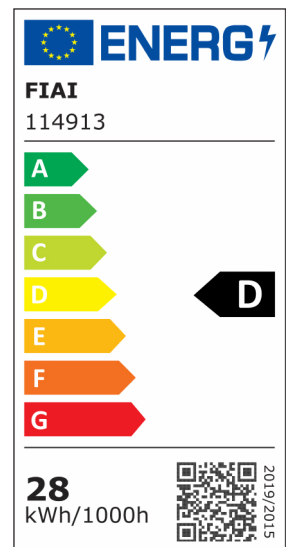

LED Deckenleuchte PRO schwarz, 30W, 300x300mm, ColorSwitch 2700 | 3000 | 4000K, dimmbar

Artikelnummer: 114913
EAN: 9009377093074

Produktspezifikation:

Dimmbar: Y
Dimmart: Phasen-/Abschnitt
Lumen: 3300 lm
Abstrahlwinkel: 110°
Bemessungsleistung: 30 W
Wirkleistung: 27,8 W
Scheinleistung: 29 VA
Nennspannung: 220 - 240 V AC
Farbtemperatur: 2700 K 3000K 4000K K
Farbwiedergabeindex: 83 CRI ra (1-8)
Schutzart: IP42
Umgebungstemperatur: -20°C - 40°C
Gehäusefarbe: schwarz
Gehäusematerial: Aluminium
Gewicht: 1590,0 g
Länge: 300,0 mm
Breite: 300,0 mm
Höhe: 42,0 mm
Trafo Konstantstrom: 700 mA
Nutzlebensdauer L70 | B10: 57000 h
Nutzlebensdauer L70 | B50: 86000 h
Nutzlebensdauer L80 | B10: 55000 h
Nutzlebensdauer L80 | B50: 75000 h
Nutzlebensdauer L90 | B10: 49000 h
Nutzlebensdauer L90 | B50: 67000 h
Garantie in Jahren: 3

Dimmspezifikation: Dimmbar im Bereich von 20-100% mit Phasenanschnitt- oder Phasenabschnitt Dimmer

Besonderheiten: Colorswitch zwischen Trafo und Leuchte. Vor dem Ändern der Farbtemperatur Stromzufuhr zum Trafo trennen! Kurzschlussfester, Temperatur-geschützter SELV Trafo Schutzklasse II 2700K: 3000lm 3000K: 3300lm 4000K: 3350lm