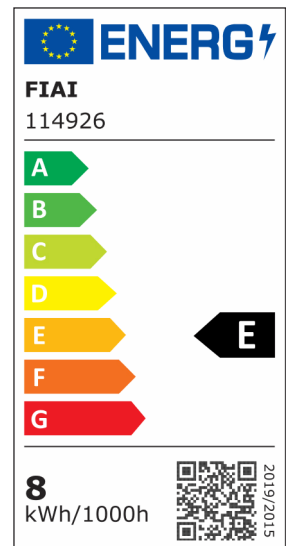

## LED Einbauleuchte Slim68 MiniAMP Alu gebürstet, rund, 8W, 24V DC, warmweiß, dimmbar

Artikelnummer: 114926  
EAN: 9009377093500

### Produktspezifikation:

**Dimmbar:** Y  
**Dimmart:** Phasen-/Abschnitt  
**Lumen:** 850 lm  
**Abstrahlwinkel:** 45°  
**Bemessungsleistung:** 8 W  
**Wirkleistung:** 7,5 W  
**Nennspannung:** 24 VDC  
**Farbtemperatur:** 3000K  
**Farbwiedergabeindex:** 92 CRI ra (1-8)  
**Schutzart:** IP42  
**Umgebungstemperatur:** -20°C - 40°C  
**Gehäusefarbe:** silber/grau  
**Gehäusematerial:** Aluminium  
**Gewicht:** 204,0 g  
**Höhe:** 30,4 mm  
**Einbautiefe:** 27 mm  
**Durchmesser:** 86 mm  
**Lochdurchschnitt:** 68 mm  
**Nutzlebensdauer L70 | B10:** 53000 h  
**Nutzlebensdauer L70 | B50:** 80000 h  
**Nutzlebensdauer L80 | B10:** 51000 h  
**Nutzlebensdauer L80 | B50:** 70000 h  
**Nutzlebensdauer L90 | B10:** 45000 h  
**Nutzlebensdauer L90 | B50:** 62000 h  
**Garantie in Jahren:** 2