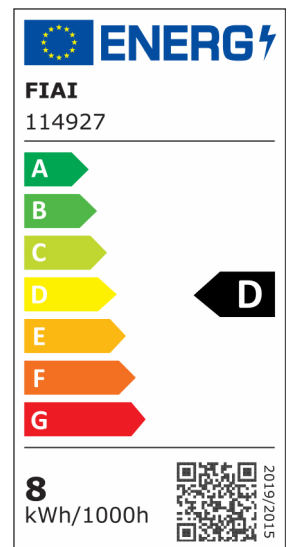

LED Einbauleuchte Slim68 MiniAMP Alu gebürstet, rund, 8W, 24V DC, neutralweiß, dimmbar

Artikelnummer: 114927
EAN: 9009377093524

Produktspezifikation:

| | |
|-----------------------------------|-------------------|
| Dimmbar: | Y |
| Dimmart: | Phasen-/Abschnitt |
| Lumen: | 960 lm |
| Abstrahlwinkel: | 45° |
| Bemessungsleistung: | 8 W |
| Wirkleistung: | 7,5 W |
| Nennspannung: | 24 VDC |
| Farbtemperatur: | 4000K |
| Farbwiedergabeindex: | 92 CRI ra (1-8) |
| Schutzart: | IP42 |
| Umgebungstemperatur: | -20°C - 40°C |
| Gehäusefarbe: | silber/grau |
| Gehäusematerial: | Aluminium |
| Gewicht: | 204,0 g |
| Höhe: | 30,4 mm |
| Einbautiefe: | 27 mm |
| Durchmesser: | 86 mm |
| Lochdurchschnitt: | 68 mm |
| Nutzlebensdauer L70 B10: | 53000 h |
| Nutzlebensdauer L70 B50: | 80000 h |
| Nutzlebensdauer L80 B10: | 51000 h |
| Nutzlebensdauer L80 B50: | 70000 h |
| Nutzlebensdauer L90 B10: | 45000 h |
| Nutzlebensdauer L90 B50: | 62000 h |
| Garantie in Jahren: | 2 |

Dimmspezifikation: dimmbar via 24V PWM Dimmer

Für spezifische Prüfberichte, CE-Konformitätserklärungen und weitere Produktinformationen wenden Sie sich bitte an Ihren Ansprechpartner im Vertriebsinnen-/außendienst.