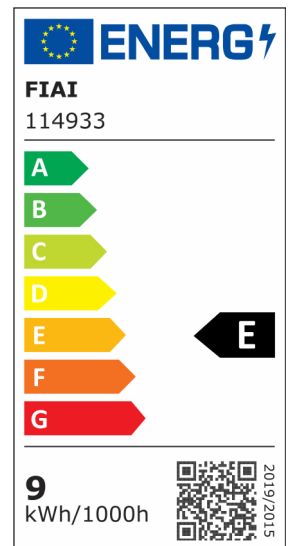

LED Einbauleuchte Slim68 Alu gebürstet, eckig, 9W, neutralweiß, dimmbar

Artikelnummer: 114933
EAN: 9009377093647

Produktspezifikation:

| | |
|-----------------------------------|-------------------|
| Dimmbar: | Y |
| Dimmart: | Phasen-/Abschnitt |
| Lumen: | 960 lm |
| Abstrahlwinkel: | 45° |
| Bemessungsleistung: | 9 W |
| Wirkleistung: | 8,6 W |
| Scheinleistung: | 9,4 VA |
| Nennspannung: | 220 - 240 V AC |
| Farbtemperatur: | 4000K |
| Farbwiedergabeindex: | 92 CRI ra (1-8) |
| Schutzart: | IP42 |
| Umgebungstemperatur: | -20°C - 40°C |
| Gehäusefarbe: | silber/grau |
| Gehäusematerial: | Aluminium |
| Gewicht: | 246,0 g |
| Länge: | 86,0 mm |
| Breite: | 86,0 mm |
| Höhe: | 30,4 mm |
| Einbautiefe: | 27 mm |
| Lochschneidmaß: | 68 mm |
| Nutzlebensdauer L70 B10: | 53000 h |
| Nutzlebensdauer L70 B50: | 80000 h |
| Nutzlebensdauer L80 B10: | 51000 h |
| Nutzlebensdauer L80 B50: | 70000 h |
| Nutzlebensdauer L90 B10: | 45000 h |
| Nutzlebensdauer L90 B50: | 62000 h |
| Garantie in Jahren: | 2 |

Dimmspezifikation: dimmbar per Phasen- oder Abschnittdimmer | Empfehlung:
Phasenabschnitt-Dimmaktor verwenden!

Für spezifische Prüfberichte, CE-Konformitätserklärungen und weitere Produktinformationen wenden Sie sich bitte an Ihren Ansprechpartner im Vertriebsinnen-/außendienst.