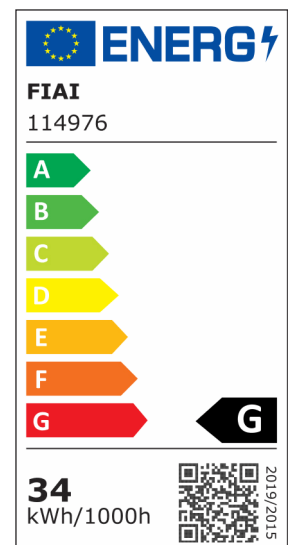

ISOLED®

CUSTOMISED LIGHT SOLUTIONS

3-PH Schienen-Strahler fokussierbar, 34W, 20°-70°, weiß matt, Fresh Meat 3200K

Artikelnummer: 114976
EAN: 9009377094750

Produktspezifikation:

Dimmbar: N
Abstrahlwinkel: 20° - 70° Min-Max
Bemessungsleistung: 34 W
Wirkleistung: 33,7 W
Nennspannung: 220 - 240 V AC
Farbtemperatur: 3200K
Farbwiedergabeindex: 65 CRI ra (1-8)
Schutzart: IP20
Umgebungstemperatur: -20°C - 40°C
Gehäusefarbe: weiß matt
Gehäusematerial: Aluguss
Gewicht: 820,0 g
Länge: 196,0 mm
Einbautiefe: mm
Durchmesser: 86 mm
Nutzlebensdauer L70 | B10: 52000 h
Nutzlebensdauer L70 | B50: 78000 h
Nutzlebensdauer L80 | B10: 50000 h
Nutzlebensdauer L80 | B50: 68000 h
Nutzlebensdauer L90 | B10: 44000 h
Nutzlebensdauer L90 | B50: 61000 h
Garantie in Jahren: 5