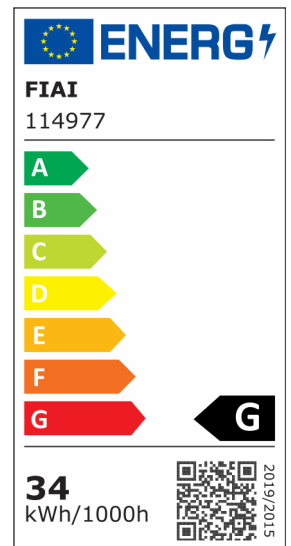

3-PH Schienen-Strahler fokussierbar, 34W, 20°-70°, weiß matt, Meat 1900K

Artikelnummer: 114977
EAN: 9009377094774

Produktspezifikation:

Dimmbar: N
Abstrahlwinkel: 20° - 70° Min-Max
Bemessungsleistung: 34 W
Wirkleistung: 33,7 W
Nennspannung: 220 - 240 V AC
Farbtemperatur: 1900K
Farbwiedergabeindex: 70 CRI ra (1-8)
Schutzart: IP20
Umgebungstemperatur: -20°C - 40°C
Gehäusefarbe: weiß matt
Gehäusematerial: Aluguss
Gewicht: 820,0 g
Länge: 196,0 mm
Einbautiefe: mm
Durchmesser: 86 mm
Nutzlebensdauer L70 | B10: 52000 h
Nutzlebensdauer L70 | B50: 78000 h
Nutzlebensdauer L80 | B10: 50000 h
Nutzlebensdauer L80 | B50: 68000 h
Nutzlebensdauer L90 | B10: 44000 h
Nutzlebensdauer L90 | B50: 61000 h
Garantie in Jahren: 5