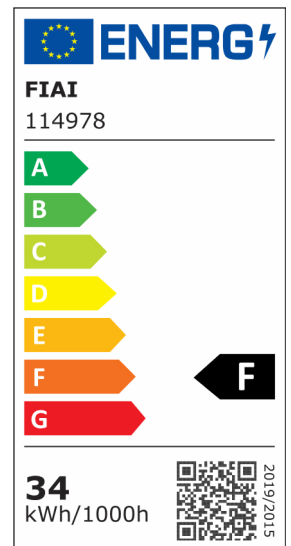

## 3-PH Schienen-Strahler fokussierbar, 34W, 20°-70°, weiß matt, Bread 2700K

Artikelnummer: 114978  
EAN: 9009377094798

### Produktspezifikation:

**Dimmbar:** N  
**Abstrahlwinkel:** 20° - 70° Min-Max  
**Bemessungsleistung:** 34 W  
**Wirkleistung:** 33,7 W  
**Nennspannung:** 220 - 240 V AC  
**Farbtemperatur:** 2700K  
**Farbwiedergabeindex:** 92 CRI ra (1-8)  
**Schutzart:** IP20  
**Umgebungstemperatur:** -20°C - 40°C  
**Gehäusefarbe:** weiß matt  
**Gehäusematerial:** Aluguss  
**Gewicht:** 820,0 g  
**Länge:** 196,0 mm  
**Einbautiefe:** mm  
**Durchmesser:** 86 mm  
**Nutzlebensdauer L70 | B10:** 52000 h  
**Nutzlebensdauer L70 | B50:** 78000 h  
**Nutzlebensdauer L80 | B10:** 50000 h  
**Nutzlebensdauer L80 | B50:** 68000 h  
**Nutzlebensdauer L90 | B10:** 44000 h  
**Nutzlebensdauer L90 | B50:** 61000 h  
**Garantie in Jahren:** 5