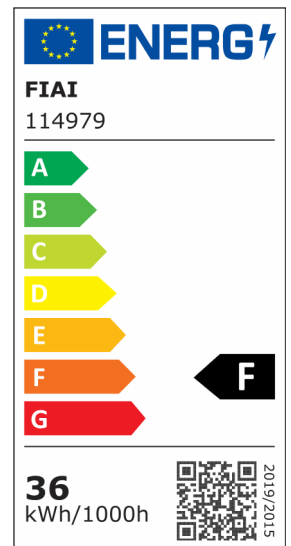

3-PH Schienen-Strahler fokussierbar, 34W, 20°-70°, weiß matt, Fruit 3000K

Artikelnummer: 114979
EAN: 9009377094811

Produktspezifikation:

Dimmbar:	N
Lumen:	2750 lm
Abstrahlwinkel:	20° - 70° Min-Max
Bemessungsleistung:	35,8 W
Wirkleistung:	34 W
Nennspannung:	220 - 240 V AC
Farbtemperatur:	3000K
Farbwiedergabeindex:	92 CRI ra (1-8)
Schutzart:	IP20
Umgebungstemperatur:	-20°C - 40°C
Gehäusefarbe	weiß matt
Gehäusematerial:	Aluguss
Gewicht:	820,0 g
Länge:	196,0 mm
Einbautiefe:	mm
Durchmesser:	86 mm
Nutzlebensdauer L70 B10:	52000 h
Nutzlebensdauer L70 B50:	78000 h
Nutzlebensdauer L80 B10:	50000 h
Nutzlebensdauer L80 B50:	68000 h
Nutzlebensdauer L90 B10:	44000 h
Nutzlebensdauer L90 B50:	61000 h
Garantie in Jahren:	5