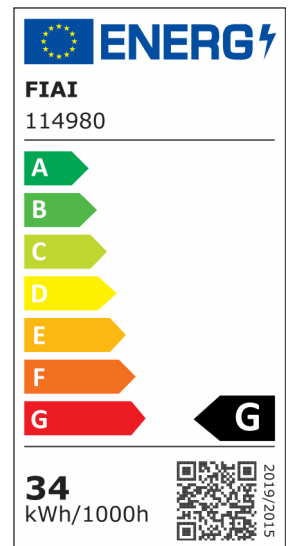

## 3-PH Schienen-Strahler fokussierbar, 34W, 20°-70°, schwarz matt, Fresh Meat 3200K

Artikelnummer: 114980  
EAN: 9009377094835

### Produktspezifikation:

**Dimmbar:** N  
**Abstrahlwinkel:** 20° - 70° Min-Max  
**Bemessungsleistung:** 34 W  
**Wirkleistung:** 33,7 W  
**Nennspannung:** 220 - 240 V AC  
**Farbtemperatur:** 3200K  
**Farbwiedergabeindex:** 65 CRI ra (1-8)  
**Schutzart:** IP20  
**Umgebungstemperatur:** -20°C - 40°C  
**Gehäusefarbe:** schwarz matt  
**Gehäusematerial:** Aluguss  
**Gewicht:** 820,0 g  
**Länge:** 196,0 mm  
**Einbautiefe:** mm  
**Durchmesser:** 86 mm  
**Nutzlebensdauer L70 | B10:** 52000 h  
**Nutzlebensdauer L70 | B50:** 78000 h  
**Nutzlebensdauer L80 | B10:** 50000 h  
**Nutzlebensdauer L80 | B50:** 68000 h  
**Nutzlebensdauer L90 | B10:** 44000 h  
**Nutzlebensdauer L90 | B50:** 61000 h  
**Garantie in Jahren:** 5