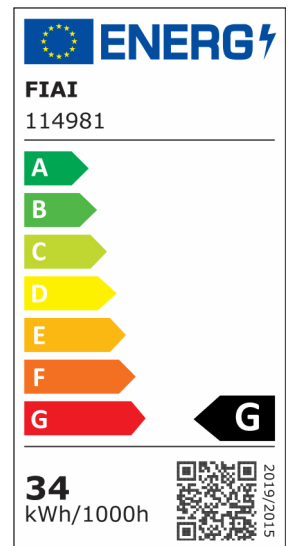

3-PH Schienen-Strahler fokussierbar, 34W, 20°-70°, schwarz matt, Meat 1900K

Artikelnummer: 114981
EAN: 9009377094859

Produktspezifikation:

Dimmbar: N
Abstrahlwinkel: 20° - 70° Min-Max
Bemessungsleistung: 34 W
Wirkleistung: 33,7 W
Nennspannung: 220 - 240 V AC
Farbtemperatur: 1900K
Farbwiedergabeindex: 70 CRI ra (1-8)
Schutzart: IP20
Umgebungstemperatur: -20°C - 40°C
Gehäusefarbe: schwarz matt
Gehäusematerial: Aluguss
Gewicht: 820,0 g
Länge: 196,0 mm
Einbautiefe: mm
Durchmesser: 86 mm
Nutzlebensdauer L70 | B10: 52000 h
Nutzlebensdauer L70 | B50: 78000 h
Nutzlebensdauer L80 | B10: 50000 h
Nutzlebensdauer L80 | B50: 68000 h
Nutzlebensdauer L90 | B10: 44000 h
Nutzlebensdauer L90 | B50: 61000 h
Garantie in Jahren: 5