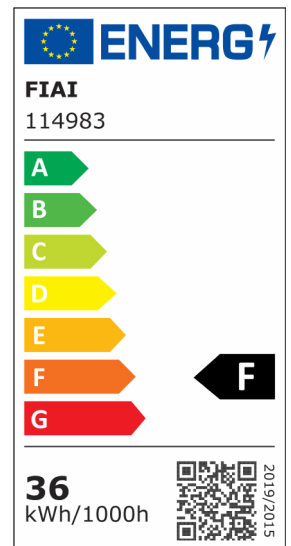

3-PH Schienen-Strahler fokussierbar, 34W, 20°-70°, schwarz matt, Fruit 3000K

Artikelnummer: 114983
EAN: 9009377094903

Produktspezifikation:

Dimmbar:	N
Lumen:	2750 lm
Abstrahlwinkel:	20° - 70° Min-Max
Bemessungsleistung:	35,8 W
Wirkleistung:	34 W
Nennspannung:	220 - 240 V AC
Farbtemperatur:	3000K
Farbwiedergabeindex:	92 CRI ra (1-8)
Schutzart:	IP20
Umgebungstemperatur:	-20°C - 40°C
Gehäusefarbe	schwarz matt
Gehäusematerial:	Aluguss
Gewicht:	820,0 g
Länge:	196,0 mm
Einbautiefe:	mm
Durchmesser:	86 mm
Nutzlebensdauer L70 B10:	52000 h
Nutzlebensdauer L70 B50:	78000 h
Nutzlebensdauer L80 B10:	50000 h
Nutzlebensdauer L80 B50:	68000 h
Nutzlebensdauer L90 B10:	44000 h
Nutzlebensdauer L90 B50:	61000 h
Garantie in Jahren:	5