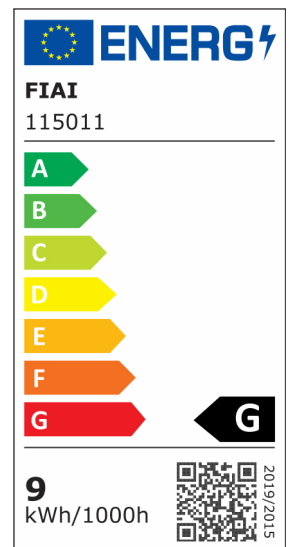

Wandleuchte Edelstahl, IP44, PIR Bewegungssensor, warmweiß, inkl. E27 LED Leuchtmittel 9W

Artikelnummer: 115011
EAN: 9009377098710

Produktspezifikation:

Dimmbar: N
Lumen: 800 lm
Abstrahlwinkel: 200°
Bemessungsleistung: 9 W
Wirkleistung: 8,8 W
Scheinleistung: 9,5 VA
Nennspannung: 220 - 240 V AC
Farbtemperatur: 3000K
Farbwiedergabeindex: 80 CRI ra (1-8)
Schutzart: IP44
Umgebungstemperatur: -20°C - 45°C
Gehäusefarbe: silber
Gehäusematerial: Edelstahl
Gewicht: 684,0 g
Länge: 410,0 mm
Durchmesser: 76 mm
Nutzlebensdauer L70 | B10: 25000 h
Nutzlebensdauer L70 | B50: 38000 h
Nutzlebensdauer L80 | B10: 24000 h
Nutzlebensdauer L80 | B50: 33000 h
Nutzlebensdauer L90 | B10: 21000 h
Nutzlebensdauer L90 | B50: 29000 h
Garantie in Jahren: 2