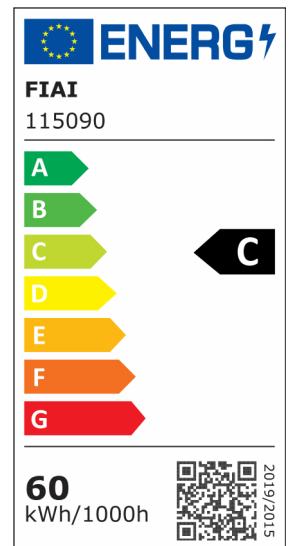

## LED Street Light GR60, 4000K, IP66, mit Aufnahme für Ausleger DN45

Artikelnummer: 115090  
EAN: 9009377095726

### Produktspezifikation:

<b>Dimmbar:</b>	N
<b>Lumen:</b>	8700 lm
<b>Abstrahlwinkel:</b>	90°
<b>Bemessungsleistung:</b>	60 W
<b>Wirkleistung:</b>	60 W
<b>Scheinleistung:</b>	62 VA
<b>Nennspannung:</b>	220 - 240 V AC
<b>Farbtemperatur:</b>	4000K
<b>Farbwiedergabeindex:</b>	70 CRI ra (1-8)
<b>Schutzart:</b>	IP66
<b>Umgebungstemperatur:</b>	-40°C - 50°C
<b>Gehäusefarbe</b>	silber
<b>Gehäusematerial:</b>	Aludruckguss
<b>Gewicht:</b>	4258,0 g
<b>Länge:</b>	521,0 mm
<b>Breite:</b>	220,0 mm
<b>Höhe:</b>	76,0 mm
<b>Nutzlebensdauer L70   B10:</b>	53000 h
<b>Nutzlebensdauer L70   B50:</b>	80000 h
<b>Nutzlebensdauer L80   B10:</b>	51000 h
<b>Nutzlebensdauer L80   B50:</b>	70000 h
<b>Nutzlebensdauer L90   B10:</b>	45000 h
<b>Nutzlebensdauer L90   B50:</b>	62000 h
<b>Garantie in Jahren:</b>	5