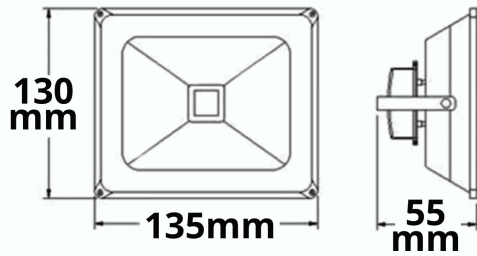

ISOLED®

CUSTOMISED LIGHT SOLUTIONS

ISOLED