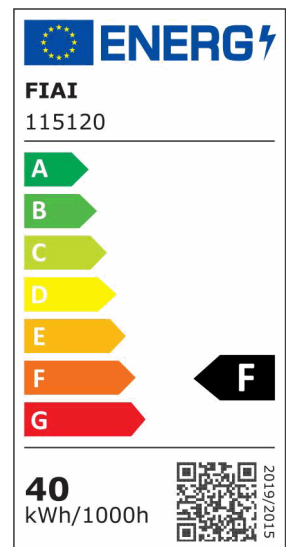

LED Office Hängeleuchte Up+Down, 20+20W, 30x120cm, weiß, UGR<19, 3000K, DALI dimmbar

Artikelnummer: 115120
EAN: 9009377096129

Produktspezifikation:

Dimmbar: Y
Dimmart: DALI
Lumen: 3700 lm
Abstrahlwinkel: 100° x 100° H+V
Bemessungsleistung: 40 W
Wirkleistung: 40 W
Scheinleistung: 40,5 VA
Nennspannung: 220 - 240 V AC
Farbtemperatur: 3000K
Farbwiedergabeindex: 80 CRI ra (1-8)
Schutzart: IP20
Umgebungstemperatur: -20°C - 40°C
Gehäusefarbe: weiß
Gehäusematerial: Aluminium
Gewicht: 3840,0 g
Länge: 1195,0 mm
Breite: 295,0 mm
Höhe: 14,0 mm
Durchmesser: 30 mm
Nutzlebensdauer L70 | B10: 54000 h
Nutzlebensdauer L70 | B50: 81000 h
Nutzlebensdauer L80 | B10: 52000 h
Nutzlebensdauer L80 | B50: 71000 h
Nutzlebensdauer L90 | B10: 46000 h
Nutzlebensdauer L90 | B50: 63000 h
Garantie in Jahren: 3