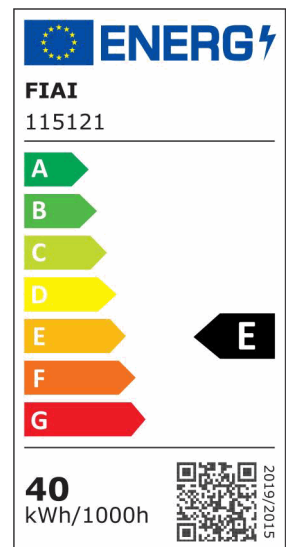

ISOLED®

CUSTOMISED LIGHT SOLUTIONS

LED Office Hängeleuchte Up+Down, 20+20W, 30x120cm, weiß, UGR<19, 4000K, DALI dimmbar

Artikelnummer: 115121
EAN: 9009377096167

Produktspezifikation:

Dimmbar: Y
Dimmart: DALI
Lumen: 4000 lm
Abstrahlwinkel: 100° x 100° H+V
Bemessungsleistung: 40 W
Wirkleistung: 40 W
Scheinleistung: 40,5 VA
Nennspannung: 220 - 240 V AC
Farbtemperatur: 4000K
Farbwiedergabeindex: 80 CRI ra (1-8)
Schutzart: IP20
Umgebungstemperatur: -20°C - 40°C
Gehäusefarbe: weiß
Gehäusematerial: Aluminium
Gewicht: 3840,0 g
Länge: 1195,0 mm
Breite: 295,0 mm
Höhe: 14,0 mm
Durchmesser: 30 mm
Nutzlebensdauer L70 | B10: 54000 h
Nutzlebensdauer L70 | B50: 81000 h
Nutzlebensdauer L80 | B10: 52000 h
Nutzlebensdauer L80 | B50: 71000 h
Nutzlebensdauer L90 | B10: 46000 h
Nutzlebensdauer L90 | B50: 63000 h
Garantie in Jahren: 3