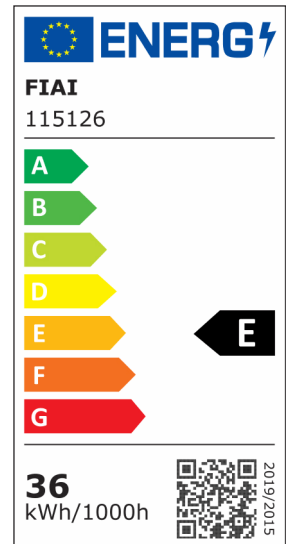

## 3-PH Schienen-Strahler fokussierbar, 36W, 30°-50°, weiß matt, 4000K, DALI dimmbar

**Artikelnummer:** 115126  
**EAN:** 9009377096266

### Produktspezifikation:

**Dimmbar:** Y  
**Dimmart:** DALI  
**Lumen:** 3500 lm  
**Abstrahlwinkel:** 30° - 50° Min-Max  
**Bemessungsleistung:** 36 W  
**Wirkleistung:** 36 W  
**Scheinleistung:** 37 VA  
**Nennspannung:** 220 - 240 V AC  
**Farbtemperatur:** 4000K  
**Farbwiedergabeindex:** 92 CRI ra (1-8)  
**Schutzart:** IP20  
**Umgebungstemperatur:** -20°C - 40°C  
**Gehäusefarbe:** weiß matt  
**Gehäusematerial:** Aluguss  
**Gewicht:** 1350,0 g  
**Länge:** 204,0 mm  
**Breite:** 150,0 mm  
**Einbautiefe:** mm  
**Durchmesser:** 98 mm  
**Nutzlebensdauer L70 | B10:** 52000 h  
**Nutzlebensdauer L70 | B50:** 78000 h  
**Nutzlebensdauer L80 | B10:** 50000 h  
**Nutzlebensdauer L80 | B50:** 68000 h  
**Nutzlebensdauer L90 | B10:** 44000 h  
**Nutzlebensdauer L90 | B50:** 61000 h  
**Garantie in Jahren:** 5