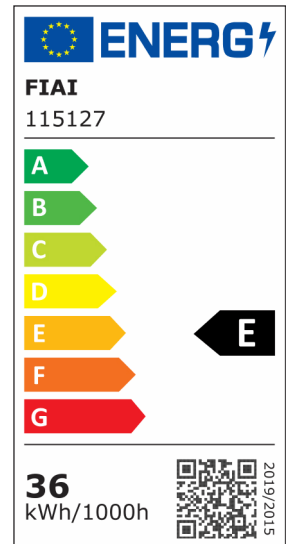

3-PH Schienen-Strahler fokussierbar, 36W, 30°-50°, weiß matt, 3000K, CRI92, DALI dimmbar

Artikelnummer: 115127
EAN: 9009377096280

Produktspezifikation:

Dimmbar: Y
Dimmart: DALI
Lumen: 3500 lm
Abstrahlwinkel: 30° - 50° Min-Max
Bemessungsleistung: 36 W
Wirkleistung: 36 W
Scheinleistung: 37 VA
Nennspannung: 220 - 240 V AC
Farbtemperatur: 3000K
Farbwiedergabeindex: 92 CRI ra (1-8)
Schutzart: IP20
Umgebungstemperatur: -20°C - 40°C
Gehäusefarbe: weiß matt
Gehäusematerial: Aluguss
Gewicht: 1350,0 g
Länge: 204,0 mm
Breite: 150,0 mm
Einbautiefe: mm
Durchmesser: 98 mm
Nutzlebensdauer L70 | B10: 52000 h
Nutzlebensdauer L70 | B50: 78000 h
Nutzlebensdauer L80 | B10: 50000 h
Nutzlebensdauer L80 | B50: 68000 h
Nutzlebensdauer L90 | B10: 44000 h
Nutzlebensdauer L90 | B50: 61000 h
Garantie in Jahren: 5