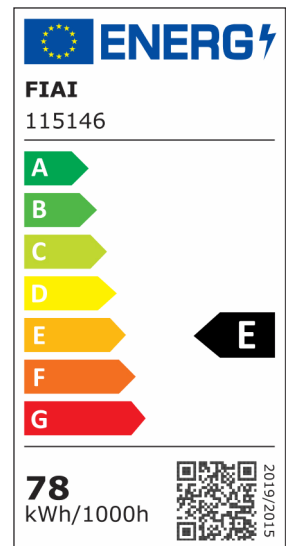

LED Hallenleuchte TOQ 85°C, 80W, 6000K, IP65

Artikelnummer: 115146
EAN: 9009377096563

Produktspezifikation:

Lumen: 9000 lm
Abstrahlwinkel: 120°
Bemessungsleistung: 80 W
Wirkleistung: 78 W
Scheinleistung: 82 VA
Nennspannung: 220 - 240 V AC
Farbtemperatur: 6000K
Farbwiedergabeindex: 82 CRI ra (1-8)
Schutzart: IP65
Umgebungstemperatur: -35°C - 85°C
Gehäusefarbe: schwarz
Gehäusematerial: Aluminium
Gewicht: 3900,0 g
Höhe: 123,5 mm
Durchmesser: 400 mm
Nutzlebensdauer L70 | B10: 53000 h
Nutzlebensdauer L70 | B50: 80000 h
Nutzlebensdauer L80 | B10: 51000 h
Nutzlebensdauer L80 | B50: 70000 h
Nutzlebensdauer L90 | B10: 45000 h
Nutzlebensdauer L90 | B50: 62000 h
Garantie in Jahren: 3