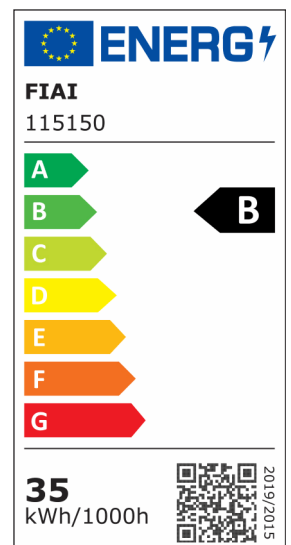

LED Linearleuchte Professional 120cm 35W, IP66, neutralweiß

Artikelnummer: 115150
EAN: 9009377096648

Produktspezifikation:

Dimmbar: N
Lumen: 5500 lm
Abstrahlwinkel: 120°
Bemessungsleistung: 35 W
Wirkleistung: 34,9 W
Scheinleistung: 36 VA
Nennspannung: 220 - 240 V AC
Farbtemperatur: 4000K
Farbwiedergabeindex: 85 CRI ra (1-8)
Schutzart: IP66
Umgebungstemperatur: -20°C - 40°C
Gehäusefarbe: weiß
Gehäusematerial: Kunststoff
Gewicht: 1800,0 g
Länge: 1200,0 mm
Breite: 73,0 mm
Höhe: 63,0 mm
Nutzlebensdauer L70 | B10: 54000 h
Nutzlebensdauer L70 | B50: 81000 h
Nutzlebensdauer L80 | B10: 52000 h
Nutzlebensdauer L80 | B50: 71000 h
Nutzlebensdauer L90 | B10: 46000 h
Nutzlebensdauer L90 | B50: 63000 h
Garantie in Jahren: 5