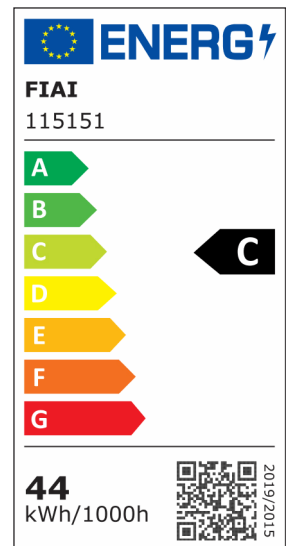

LED Linearleuchte Professional 150cm 45W, IP66, neutralweiß

Artikelnummer: 115151
EAN: 9009377096662

Produktspezifikation:

| | |
|-----------------------------------|-----------------|
| Dimmbar: | N |
| Lumen: | 6700 lm |
| Abstrahlwinkel: | 120° |
| Bemessungsleistung: | 45 W |
| Wirkleistung: | 43,5 W |
| Scheinleistung: | 44 VA |
| Nennspannung: | 220 - 240 V AC |
| Farbtemperatur: | 4000K |
| Farbwiedergabeindex: | 85 CRI ra (1-8) |
| Schutzart: | IP66 |
| Umgebungstemperatur: | -20°C - 40°C |
| Gehäusefarbe | weiß |
| Gehäusematerial: | Kunststoff |
| Gewicht: | 1800,0 g |
| Länge: | 1500,0 mm |
| Breite: | 73,0 mm |
| Höhe: | 63,0 mm |
| Nutzlebensdauer L70 B10: | 54000 h |
| Nutzlebensdauer L70 B50: | 81000 h |
| Nutzlebensdauer L80 B10: | 52000 h |
| Nutzlebensdauer L80 B50: | 71000 h |
| Nutzlebensdauer L90 B10: | 46000 h |
| Nutzlebensdauer L90 B50: | 63000 h |
| Garantie in Jahren: | 5 |