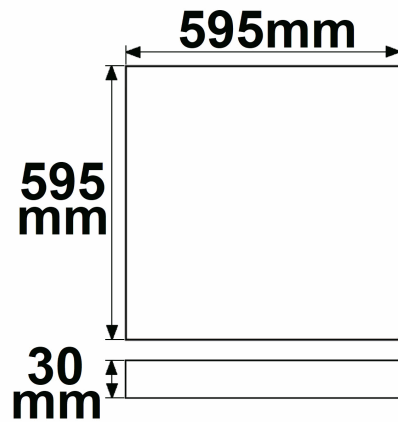

ISOLED®

CUSTOMISED LIGHT SOLUTIONS