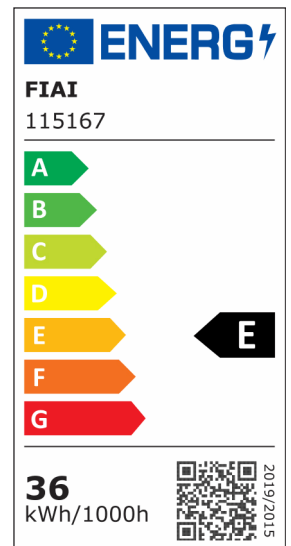

## LED Panel Backlight Line 600 UGR<19 8H/8H, CRI90, 36W, neutralweiß, 1-10V dimmbar

Artikelnummer: 115167  
EAN: 9009377096945

### Produktspezifikation:

**Dimmbar:** Y  
**Dimmart:** 1-10V  
**Lumen:** 3800 lm  
**Abstrahlwinkel:** 120°  
**Bemessungsleistung:** 36 W  
**Wirkleistung:** 36 W  
**Nennspannung:** 220 - 240 V AC  
**Farbtemperatur:** 4000K  
**Farbwiedergabeindex:** 90 CRI ra (1-8)  
**Schutzart:** IP42  
**Umgebungstemperatur:** -20°C - 40°C  
**Gehäusefarbe:** weiß  
**Gehäusematerial:** Aluminium  
**Gewicht:** 2010,0 g  
**Länge:** 595,0 mm  
**Breite:** 595,0 mm  
**Höhe:** 30,0 mm  
**Nutzlebensdauer L70 | B10:** 53000 h  
**Nutzlebensdauer L70 | B50:** 80000 h  
**Nutzlebensdauer L80 | B10:** 51000 h  
**Nutzlebensdauer L80 | B50:** 70000 h  
**Nutzlebensdauer L90 | B10:** 45000 h  
**Nutzlebensdauer L90 | B50:** 62000 h  
**Garantie in Jahren:** 5