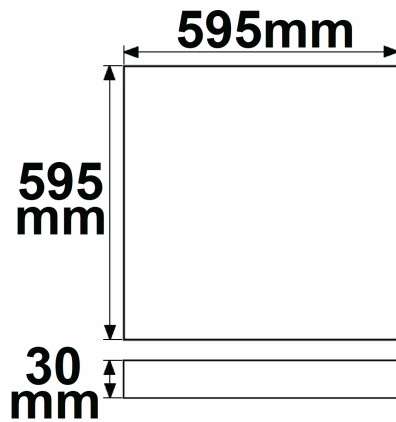

ISOLED®

CUSTOMISED LIGHT SOLUTIONS