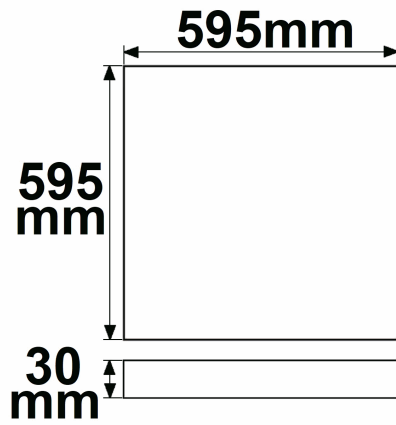

ISOLED®

CUSTOMISED LIGHT SOLUTIONS