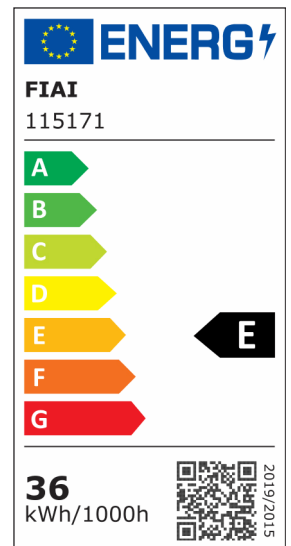

LED Panel Backlight Line 625 UGR<19 8H/8H, CRI90, 36W, neutralweiß, dimmbar

Artikelnummer: 115171
EAN: 9009377097027

Produktspezifikation:

Dimmbar: Y
Dimmart: Phasen-/Abschnitt
Lumen: 3800 lm
Abstrahlwinkel: 120°
Bemessungsleistung: 36 W
Wirkleistung: 36 W
Nennspannung: 220 - 240 V AC
Farbtemperatur: 4000K
Farbwiedergabeindex: 90 CRI ra (1-8)
Schutzart: IP42
Umgebungstemperatur: -20°C - 40°C
Gehäusefarbe: weiß
Gehäusematerial: Aluminium
Gewicht: 1974,0 g
Länge: 620,0 mm
Breite: 620,0 mm
Höhe: 30,0 mm
Nutzlebensdauer L70 | B10: 53000 h
Nutzlebensdauer L70 | B50: 80000 h
Nutzlebensdauer L80 | B10: 51000 h
Nutzlebensdauer L80 | B50: 70000 h
Nutzlebensdauer L90 | B10: 45000 h
Nutzlebensdauer L90 | B50: 62000 h
Garantie in Jahren: 5