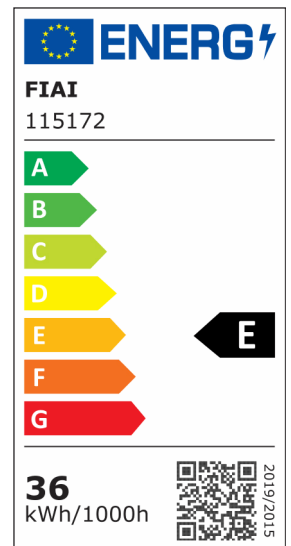

## LED Panel Backlight Line 625 UGR<19 8H/8H, CRI90, 36W, neutralweiß, 1-10V dimmbar

Artikelnummer: 115172  
EAN: 9009377097041

### Produktspezifikation:

**Dimmbar:** Y  
**Dimmart:** 1-10V  
**Lumen:** 3800 lm  
**Abstrahlwinkel:** 120°  
**Bemessungsleistung:** 36 W  
**Wirkleistung:** 36 W  
**Nennspannung:** 220 - 240 V AC  
**Farbtemperatur:** 4000K  
**Farbwiedergabeindex:** 90 CRI ra (1-8)  
**Schutzart:** IP42  
**Umgebungstemperatur:** -20°C - 40°C  
**Gehäusefarbe:** weiß  
**Gehäusematerial:** Aluminium  
**Gewicht:** 2010,0 g  
**Länge:** 620,0 mm  
**Breite:** 620,0 mm  
**Höhe:** 30,0 mm  
**Nutzlebensdauer L70 | B10:** 53000 h  
**Nutzlebensdauer L70 | B50:** 80000 h  
**Nutzlebensdauer L80 | B10:** 51000 h  
**Nutzlebensdauer L80 | B50:** 70000 h  
**Nutzlebensdauer L90 | B10:** 45000 h  
**Nutzlebensdauer L90 | B50:** 62000 h  
**Garantie in Jahren:** 5