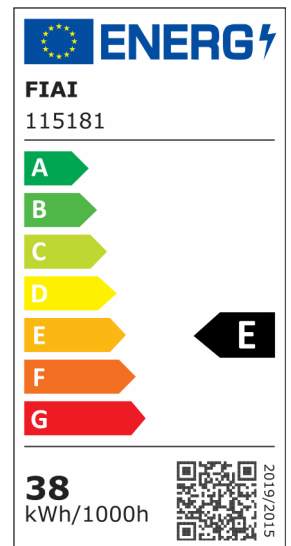

LED Panel Frame 600, 40W, neutralweiß, dimmbar

Artikelnummer: 115181
EAN: 9009377097225

Produktspezifikation:

Dimmbar:	Y
Dimmart:	Phasen-/Abschnitt
Lumen:	3600 lm
Abstrahlwinkel:	120°
Bemessungsleistung:	40 W
Wirkleistung:	38 W
Scheinleistung:	39 VA
Nennspannung:	220 - 240 V AC
Farbtemperatur:	4000K
Farbwiedergabeindex:	83 CRI ra (1-8)
Schutzart:	IP42
Umgebungstemperatur:	-20°C - 40°C
Gehäusefarbe	weiß
Gehäusematerial:	Aluminium
Gewicht:	572,0 g
Länge:	595,0 mm
Breite:	595,0 mm
Höhe:	11,0 mm
Nutzlebensdauer L70 B10:	54000 h
Nutzlebensdauer L70 B50:	81000 h
Nutzlebensdauer L80 B10:	52000 h
Nutzlebensdauer L80 B50:	71000 h
Nutzlebensdauer L90 B10:	46000 h
Nutzlebensdauer L90 B50:	63000 h
Garantie in Jahren:	3