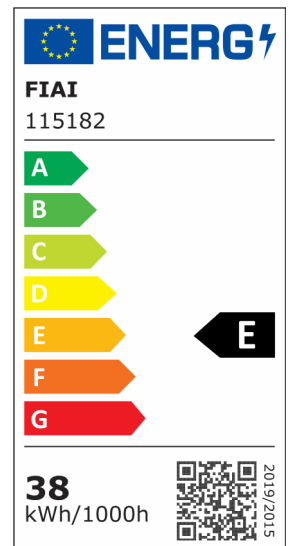

LED Panel Frame 600, 40W, neutralweiß, 1-10V dimmbar

Artikelnummer: 115182
EAN: 9009377097249

Produktspezifikation:

Dimmbar:	Y
Dimmart:	1-10V
Lumen:	3600 lm
Abstrahlwinkel:	120°
Bemessungsleistung:	40 W
Wirkleistung:	38 W
Scheinleistung:	39 VA
Nennspannung:	220 - 240 V AC
Farbtemperatur:	4000K
Farbwiedergabeindex:	83 CRI ra (1-8)
Schutzart:	IP42
Umgebungstemperatur:	-20°C - 40°C
Gehäusefarbe	weiß
Gehäusematerial:	Aluminium
Gewicht:	608,0 g
Länge:	595,0 mm
Breite:	595,0 mm
Höhe:	11,0 mm
Nutzlebensdauer L70 B10:	54000 h
Nutzlebensdauer L70 B50:	81000 h
Nutzlebensdauer L80 B10:	52000 h
Nutzlebensdauer L80 B50:	71000 h
Nutzlebensdauer L90 B10:	46000 h
Nutzlebensdauer L90 B50:	63000 h
Garantie in Jahren:	3