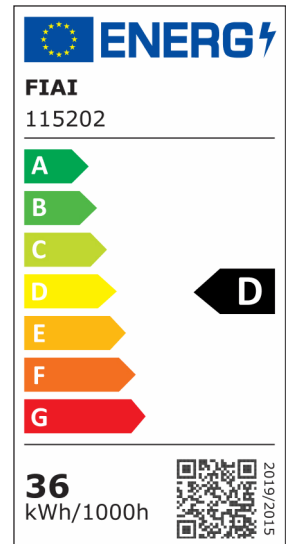

## LED Deckenleuchte PRO schwarz, 36W, rund, 500mm, ColorSwitch 2700 | 3000 | 4000K, dimmbar

Artikelnummer: 115202  
EAN: 9009377097560

### Produktspezifikation:

<b>Dimmbar:</b>	Y
<b>Dimmart:</b>	Phasen-/Abschnitt
<b>Lumen:</b>	4200 lm
<b>Abstrahlwinkel:</b>	120°
<b>Bemessungsleistung:</b>	36 W
<b>Wirkleistung:</b>	36 W
<b>Nennspannung:</b>	220 - 240 V AC
<b>Farbtemperatur:</b>	2700 K 3000K 4000K K
<b>Farbwiedergabeindex:</b>	83 CRI ra (1-8)
<b>Schutzart:</b>	IP42
<b>Umgebungstemperatur:</b>	-20°C - 40°C
<b>Gehäusefarbe</b>	schwarz
<b>Gehäusematerial:</b>	Aluminium
<b>Gewicht:</b>	3920,0 g
<b>Höhe:</b>	45,0 mm
<b>Durchmesser:</b>	500 mm
<b>Nutzlebensdauer L70   B10:</b>	57000 h
<b>Nutzlebensdauer L70   B50:</b>	86000 h
<b>Nutzlebensdauer L80   B10:</b>	55000 h
<b>Nutzlebensdauer L80   B50:</b>	75000 h
<b>Nutzlebensdauer L90   B10:</b>	49000 h
<b>Nutzlebensdauer L90   B50:</b>	67000 h
<b>Garantie in Jahren:</b>	5