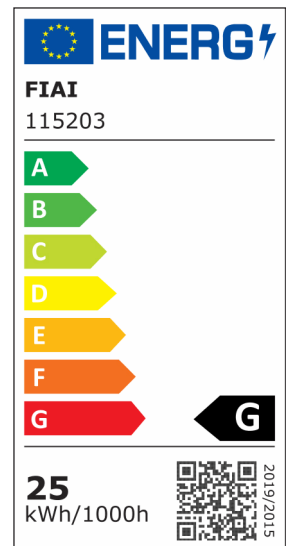

LED Deckenleuchte, DN400, schwarz, 25W, ColorSwitch 3000 | 3500 | 4000K, dimmbar

Artikelnummer: 115203
EAN: 9009377097584

Produktspezifikation:

Dimmbar: Y
Dimmart: Phasen-/Abschnitt
Lumen: 1670 lm
Abstrahlwinkel: 120°
Bemessungsleistung: 25 W
Wirkleistung: 25 W
Scheinleistung: 26 VA
Nennspannung: 220 - 240 V AC
Farbtemperatur: 3000 K 3500K 4000K K
Farbwiedergabeindex: 80 CRI ra (1-8)
Schutzart: IP20
Umgebungstemperatur: -20°C - 40°C
Gehäusefarbe: schwarz
Gehäusematerial: Aluminium
Gewicht: 2400,0 g
Höhe: 100,0 mm
Durchmesser: 400 mm
Nutzlebensdauer L70 | B10: 52000 h
Nutzlebensdauer L70 | B50: 78000 h
Nutzlebensdauer L80 | B10: 50000 h
Nutzlebensdauer L80 | B50: 68000 h
Nutzlebensdauer L90 | B10: 44000 h
Nutzlebensdauer L90 | B50: 61000 h
Garantie in Jahren: 5

Dimmspezifikation: Dimmrange: 20-100% der Lichtleistung mit TRIAC Dimmer | Empfehlung: Phasenabschnitt-Dimmaktor verwenden | Flickeranteil abhängig vom eingesetzten Dimm-Aktor und der Dimm-Art | Flickerfrei im ungedimmten Zustand

Besonderheiten: 3000K: 1440lm 3500K: 1670lm 4000K: 1430lm

Für spezifische Prüfberichte, CE-Konformitätserklärungen und weitere Produktinformationen wenden Sie sich bitte an Ihren Ansprechpartner im Vertriebsinnen-/außendienst.