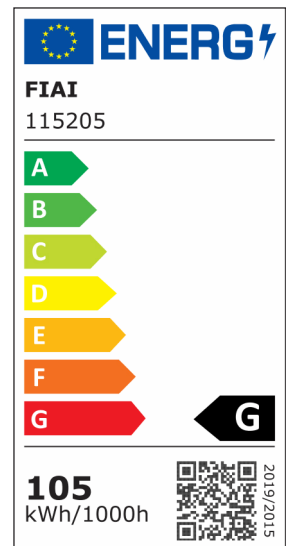

LED Deckenleuchte, DN800, schwarz, 105W, ColorSwitch 3000 | 3500 | 4000K, dimmbar

Artikelnummer: 115205
EAN: 9009377097621

Produktspezifikation:

Dimmbar: Y
Dimmart: Phasen-/Abschnitt
Lumen: 7550 lm
Abstrahlwinkel: 120°
Bemessungsleistung: 105 W
Wirkleistung: 105 W
Scheinleistung: 106 VA
Nennspannung: 220 - 240 V AC
Farbtemperatur: 3000 K 3500K 4000K K
Farbwiedergabeindex: 80 CRI ra (1-8)
Schutzart: IP20
Umgebungstemperatur: -20°C - 40°C
Gehäusefarbe: schwarz
Gehäusematerial: Aluminium
Gewicht: 7780,0 g
Höhe: 100,0 mm
Durchmesser: 800 mm
Nutzlebensdauer L70 | B10: 52000 h
Nutzlebensdauer L70 | B50: 78000 h
Nutzlebensdauer L80 | B10: 50000 h
Nutzlebensdauer L80 | B50: 68000 h
Nutzlebensdauer L90 | B10: 44000 h
Nutzlebensdauer L90 | B50: 61000 h
Garantie in Jahren: 5

Dimmspezifikation: Dimmrange: 20-100% der Lichtleistung mit TRIAC Dimmer | Empfehlung: Phasenabschnitt-Dimmaktor verwenden | Flickeranteil abhängig vom eingesetzten Dimm-Aktor und der Dimm-Art | Flickerfree im ungedimmten Zustand

Besonderheiten: 3000K: 6400lm 3500K: 7550lm 4000K: 6600lm

Für spezifische Prüfberichte, CE-Konformitätserklärungen und weitere Produktinformationen wenden Sie sich bitte an Ihren Ansprechpartner im Vertriebsinnen-/außendienst.