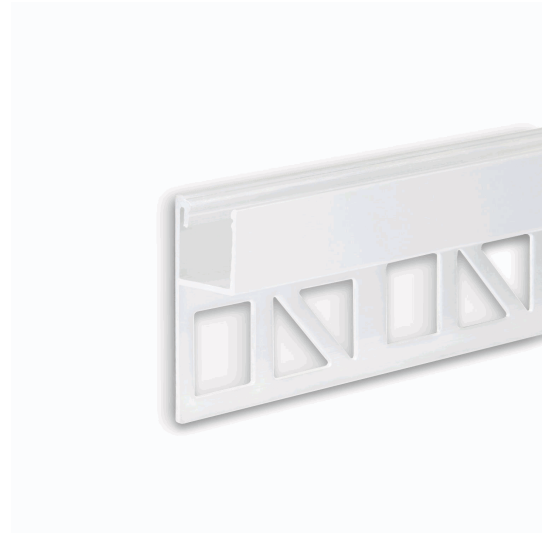

ISOLED®

CUSTOMISED LIGHT SOLUTIONS

LED Fliesenprofil UP10, RAL 9003 200cm

Artikelnummer: 115268
EAN: 9009377099250

Produktspezifikation:

Schutzart: IP20
Umgebungstemperatur: 0°C - 40°C
Gehäusefarbe: weiß
Gehäusematerial: Aluminium
Gewicht: 228,0 g
Länge: 2000,0 mm
Breite: 11,9 mm
Höhe: 33,0 mm
Garantie in Jahren: 2