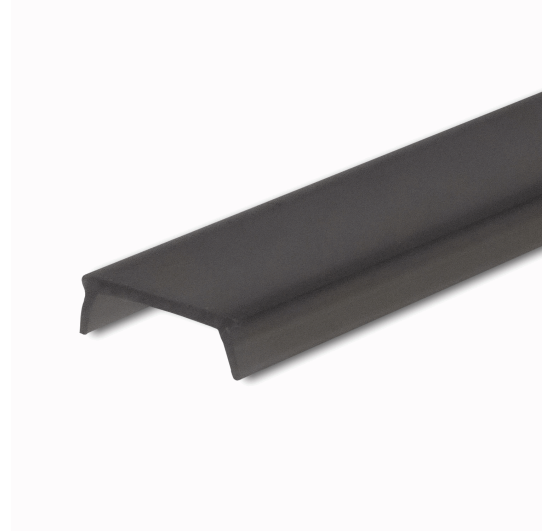

## Abdeckung COVER52 schwarz/matt 200cm für Profil SURF11/CORNER11

**Artikelnummer:** 115482  
**EAN:** 9009377142697

### Produktspezifikation:

**Umgebungstemperatur:** -20°C - 45°C  
**Gehäusefarbe** schwarz/matt  
**Gehäusematerial:** Polycarbonat  
**Gewicht:** 38,0 g  
**Länge:** 2000,0 mm  
**Breite:** 13,0 mm  
**Höhe:** 5,0 mm  
**Garantie in Jahren:** 2