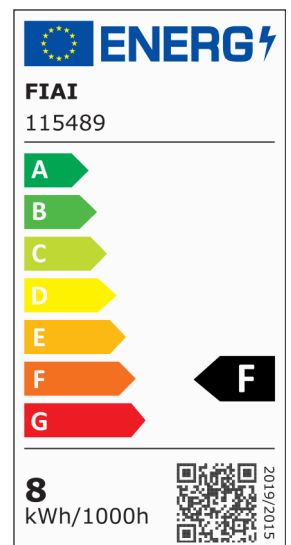

LED Deckenleuchte PRO weiß, 8W, 120x120mm, ColorSwitch 2700 | 3000 | 4000K, dimmbar

Artikelnummer: 115489
EAN: 9009377142789

Produktspezifikation:

Dimmbar: Y
Dimmart: Phasen-/Abschnitt
Lumen: 700 lm
Abstrahlwinkel: 110°
Bemessungsleistung: 8 W
Wirkleistung: 7,5 W
Nennspannung: 220 - 240 V AC
Farbtemperatur: 2700 K 3000K 4000K K
Farbwiedergabeindex: 83 CRI ra (1-8)
Schutzart: IP42
Umgebungstemperatur: -20°C - 40°C
Gehäusefarbe: weiß
Gehäusematerial: Aluminium
Gewicht: 346,0 g
Länge: 120,0 mm
Breite: 120,0 mm
Höhe: 40,0 mm
Nutzlebensdauer L70 | B10: 57000 h
Nutzlebensdauer L70 | B50: 86000 h
Nutzlebensdauer L80 | B10: 55000 h
Nutzlebensdauer L80 | B50: 75000 h
Nutzlebensdauer L90 | B10: 49000 h
Nutzlebensdauer L90 | B50: 67000 h
Garantie in Jahren: 3

Dimmspezifikation: Dimmbar im Bereich von 20-100% mit Phasenanschnitt- oder Phasenabschnitt Dimmer

Besonderheiten: Colorswitch zwischen Trafo und Leuchte. Vor dem Ändern der Farbtemperatur Stromzufuhr zum Trafo trennen! Kurzschlussfester, Temperatur-geschützter SELV Trafo der Schutzklasse II