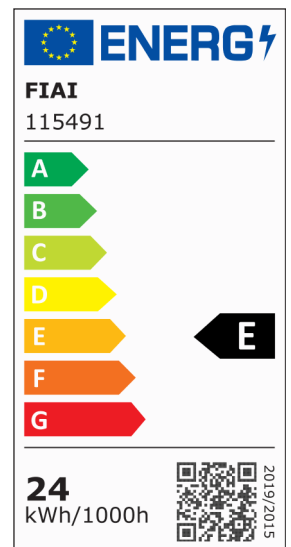

LED Deckenleuchte PRO weiß, 24W, 225x225mm, ColorSwitch 2700 | 3000 | 4000K, dimmbar

Artikelnummer: 115491
EAN: 9009377142840

Produktspezifikation:

Dimmbar: Y
Dimmart: Phasen-/Abschnitt
Lumen: 2350 lm
Abstrahlwinkel: 110°
Bemessungsleistung: 24 W
Wirkleistung: 23,5 W
Nennspannung: 220 - 240 V AC
Farbtemperatur: 2700 K 3000K 4000K K
Farbwiedergabeindex: 83 CRI ra (1-8)
Schutzart: IP42
Umgebungstemperatur: -20°C - 40°C
Gehäusefarbe: weiß
Gehäusematerial: Aluminium
Gewicht: 1030,0 g
Länge: 225,0 mm
Breite: 225,0 mm
Höhe: 40,0 mm
Nutzlebensdauer L70 | B10: 57000 h
Nutzlebensdauer L70 | B50: 86000 h
Nutzlebensdauer L80 | B10: 55000 h
Nutzlebensdauer L80 | B50: 75000 h
Nutzlebensdauer L90 | B10: 49000 h
Nutzlebensdauer L90 | B50: 67000 h
Garantie in Jahren: 3

Dimmspezifikation: Dimmbar im Bereich von 20-100% mit Phasenanschnitt- oder Phasenabschnitt Dimmer

Besonderheiten: Colorswitch zwischen Trafo und Leuchte. Vor dem Ändern der Farbtemperatur Stromzufuhr zum Trafo trennen! Kurzschlussfester, Temperatur-geschützter SELV Trafo der Schutzklasse II