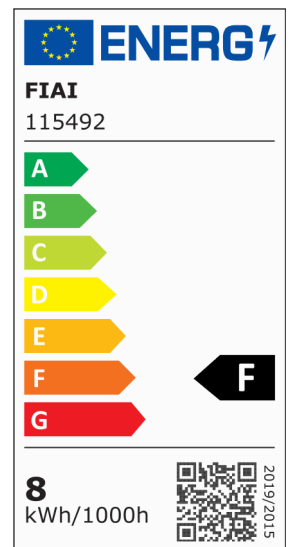

LED Deckenleuchte PRO schwarz, 8W, 120x120mm, ColorSwitch 2700 | 3000 | 4000K, dimmbar

Artikelnummer: 115492
EAN: 9009377142819

Produktspezifikation:

Dimmbar: Y
Dimmart: Phasen-/Abschnitt
Lumen: 700 lm
Abstrahlwinkel: 110°
Bemessungsleistung: 8 W
Wirkleistung: 7,5 W
Nennspannung: 220 - 240 V AC
Farbtemperatur: 2700 K 3000K 4000K K
Farbwiedergabeindex: 83 CRI ra (1-8)
Schutzart: IP42
Umgebungstemperatur: -20°C - 40°C
Gehäusefarbe: schwarz
Gehäusematerial: Aluminium
Gewicht: 346,0 g
Länge: 120,0 mm
Breite: 120,0 mm
Höhe: 40,0 mm
Nutzlebensdauer L70 | B10: 57000 h
Nutzlebensdauer L70 | B50: 86000 h
Nutzlebensdauer L80 | B10: 55000 h
Nutzlebensdauer L80 | B50: 75000 h
Nutzlebensdauer L90 | B10: 49000 h
Nutzlebensdauer L90 | B50: 67000 h
Garantie in Jahren: 3

Dimmspezifikation: Dimmbar im Bereich von 20-100% mit Phasenanschnitt- oder Phasenabschnitt Dimmer

Besonderheiten: Colorswitch zwischen Trafo und Leuchte. Vor dem Ändern der Farbtemperatur Stromzufuhr zum Trafo trennen! Kurzschlussfester, Temperatur-geschützter SELV Trafo der Schutzklasse II