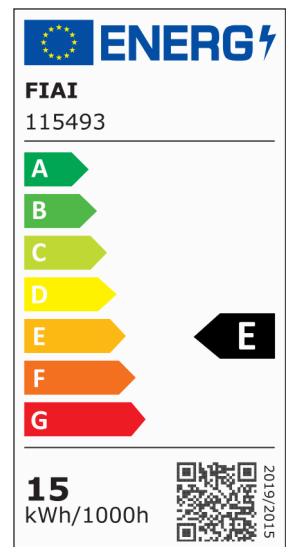

## LED Deckenleuchte PRO schwarz, 15W, 170x170mm, ColorSwitch 2700 | 3000 | 4000K, dimmbar

Artikelnummer: 115493  
EAN: 9009377142826

### Produktspezifikation:

**Dimmbar:** Y  
**Dimmart:** Phasen-/Abschnitt  
**Lumen:** 1400 lm  
**Abstrahlwinkel:** 110°  
**Bemessungsleistung:** 15 W  
**Wirkleistung:** 14,5 W  
**Nennspannung:** 220 - 240 V AC  
**Farbtemperatur:** 2700 K 3000K 4000K K  
**Farbwiedergabeindex:** 83 CRI ra (1-8)  
**Schutzart:** IP42  
**Umgebungstemperatur:** -20°C - 40°C  
**Gehäusefarbe:** schwarz  
**Gehäusematerial:** Aluminium  
**Gewicht:** 648,0 g  
**Länge:** 170,0 mm  
**Breite:** 170,0 mm  
**Höhe:** 40,0 mm  
**Nutzlebensdauer L70 | B10:** 57000 h  
**Nutzlebensdauer L70 | B50:** 86000 h  
**Nutzlebensdauer L80 | B10:** 55000 h  
**Nutzlebensdauer L80 | B50:** 75000 h  
**Nutzlebensdauer L90 | B10:** 49000 h  
**Nutzlebensdauer L90 | B50:** 67000 h  
**Garantie in Jahren:** 3

**Dimmspezifikation:** Dimmbar im Bereich von 20-100% mit Phasenanschnitt- oder Phasenabschnitt Dimmer

**Besonderheiten:** Colorswitch zwischen Trafo und Leuchte. Vor dem Ändern der Farbtemperatur Stromzufuhr zum Trafo trennen! Kurzschlussfester, Temperatur-geschützter SELV Trafo der Schutzklasse II