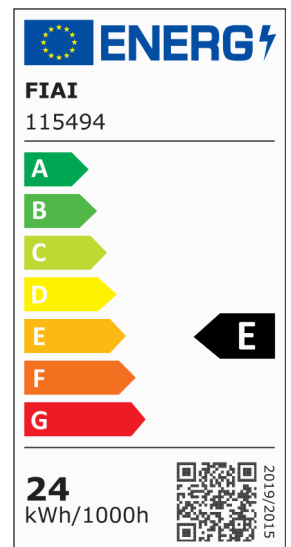

LED Deckenleuchte PRO schwarz, 24W, 225x225mm, ColorSwitch 2700 | 3000 | 4000K, dimmbar

Artikelnummer: 115494
EAN: 9009377142833

Produktspezifikation:

Dimmbar: Y
Dimmart: Phasen-/Abschnitt
Lumen: 2350 lm
Abstrahlwinkel: 110°
Bemessungsleistung: 24 W
Wirkleistung: 23,5 W
Nennspannung: 220 - 240 V AC
Farbtemperatur: 2700 K 3000K 4000K K
Farbwiedergabeindex: 83 CRI ra (1-8)
Schutzart: IP42
Umgebungstemperatur: -20°C - 40°C
Gehäusefarbe: schwarz
Gehäusematerial: Aluminium
Gewicht: 1030,0 g
Länge: 225,0 mm
Breite: 225,0 mm
Höhe: 40,0 mm
Nutzlebensdauer L70 | B10: 57000 h
Nutzlebensdauer L70 | B50: 86000 h
Nutzlebensdauer L80 | B10: 55000 h
Nutzlebensdauer L80 | B50: 75000 h
Nutzlebensdauer L90 | B10: 49000 h
Nutzlebensdauer L90 | B50: 67000 h
Garantie in Jahren: 3

Dimmspezifikation: Dimmbar im Bereich von 20-100% mit Phasenanschnitt- oder Phasenabschnitt Dimmer

Besonderheiten: Colorswitch zwischen Trafo und Leuchte. Vor dem Ändern der Farbtemperatur Stromzufuhr zum Trafo trennen! Kurzschlussfester, Temperatur-geschützter SELV Trafo der Schutzklasse II