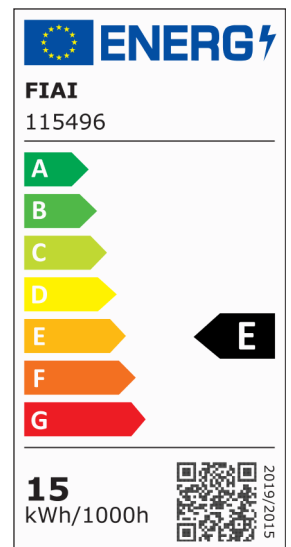

## LED Deckenleuchte PRO weiß, 15W, rund, 170mm, ColorSwitch 2700 | 3000 | 4000K, dimmbar

Artikelnummer: 115496  
EAN: 9009377142864

### Produktspezifikation:

**Dimmbar:** Y  
**Dimmart:** Phasen-/Abschnitt  
**Lumen:** 1400 lm  
**Abstrahlwinkel:** 110°  
**Bemessungsleistung:** 15 W  
**Wirkleistung:** 14,5 W  
**Nennspannung:** 220 - 240 V AC  
**Farbtemperatur:** 2700 K 3000K 4000K K  
**Farbwiedergabeindex:** 83 CRI ra (1-8)  
**Schutzart:** IP42  
**Umgebungstemperatur:** -20°C - 40°C  
**Gehäusefarbe:** weiß  
**Gehäusematerial:** Aluminium  
**Gewicht:** 588,0 g  
**Höhe:** 40,0 mm  
**Durchmesser:** 170 mm  
**Nutzlebensdauer L70 | B10:** 57000 h  
**Nutzlebensdauer L70 | B50:** 86000 h  
**Nutzlebensdauer L80 | B10:** 55000 h  
**Nutzlebensdauer L80 | B50:** 75000 h  
**Nutzlebensdauer L90 | B10:** 49000 h  
**Nutzlebensdauer L90 | B50:** 67000 h  
**Garantie in Jahren:** 3