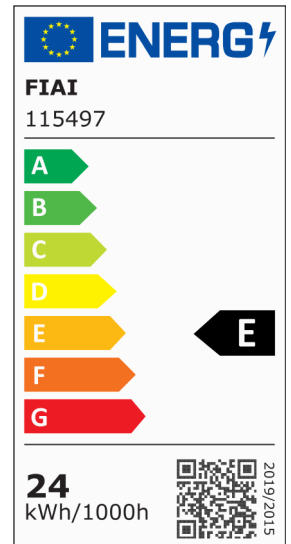

LED Deckenleuchte PRO weiß, 24W, rund, 225mm, ColorSwitch 2700 | 3000 | 4000K, dimmbar

Artikelnummer: 115497
EAN: 9009377142871

Produktspezifikation:

Dimmbar: Y
Dimmart: Phasen-/Abschnitt
Lumen: 2350 lm
Abstrahlwinkel: 110°
Bemessungsleistung: 24 W
Wirkleistung: 23,5 W
Nennspannung: 220 - 240 V AC
Farbtemperatur: 2700 K 3000K 4000K K
Farbwiedergabeindex: 83 CRI ra (1-8)
Schutzart: IP42
Umgebungstemperatur: -20°C - 40°C
Gehäusefarbe: weiß
Gehäusematerial: Aluminium
Gewicht: 922,0 g
Höhe: 40,0 mm
Durchmesser: 225 mm
Trafo Konstantstrom: 600 mA
Nutzlebensdauer L70 | B10: 57000 h
Nutzlebensdauer L70 | B50: 86000 h
Nutzlebensdauer L80 | B10: 55000 h
Nutzlebensdauer L80 | B50: 75000 h
Nutzlebensdauer L90 | B10: 49000 h
Nutzlebensdauer L90 | B50: 67000 h
Garantie in Jahren: 3

Dimmspezifikation: Dimmbar im Bereich von 20-100% mit Phasenanschnitt- oder Phasenabschnitt Dimmer

Besonderheiten: Colorswitch zwischen Trafo und Leuchte. Vor dem Ändern der Farbtemperatur Stromzufuhr zum Trafo trennen! Kurzschlussfester, Temperatur-geschützter SELV Trafo der Schutzklasse II