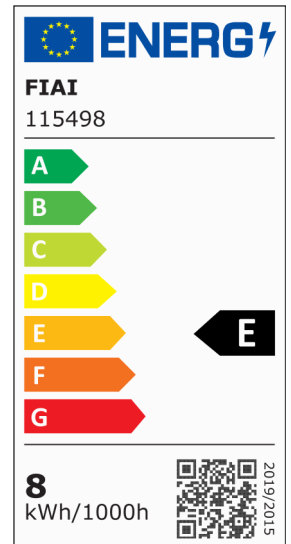

LED Deckenleuchte PRO schwarz, 8W, rund, 120mm, ColorSwitch 2700 | 3000 | 4000K, dimmbar

Artikelnummer: 115498
EAN: 9009377142888

Produktspezifikation:

Dimmbar: Y
Dimmart: Phasen-/Abschnitt
Lumen: 750 lm
Abstrahlwinkel: 110°
Bemessungsleistung: 8 W
Wirkleistung: 7,5 W
Nennspannung: 220 - 240 V AC
Farbtemperatur: 2700 K 3000K 4000K K
Farbwiedergabeindex: 83 CRI ra (1-8)
Schutzart: IP42
Umgebungstemperatur: -20°C - 40°C
Gehäusefarbe: schwarz
Gehäusematerial: Aluminium
Gewicht: 346,0 g
Höhe: 40,0 mm
Durchmesser: 120 mm
Nutzlebensdauer L70 | B10: 57000 h
Nutzlebensdauer L70 | B50: 86000 h
Nutzlebensdauer L80 | B10: 55000 h
Nutzlebensdauer L80 | B50: 75000 h
Nutzlebensdauer L90 | B10: 49000 h
Nutzlebensdauer L90 | B50: 67000 h
Garantie in Jahren: 3

Dimmspezifikation: Dimmbar im Bereich von 20-100% mit Phasenanschnitt- oder Phasenabschnitt Dimmer

Besonderheiten: Colorswitch zwischen Trafo und Leuchte. Vor dem Ändern der Farbtemperatur Stromzufuhr zum Trafo trennen! Kurzschlussfester, Temperatur-geschützter SELV Trafo der Schutzklasse II