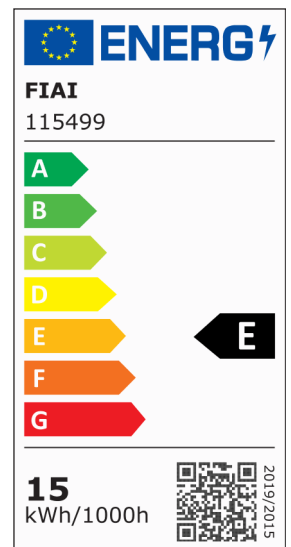

## LED Deckenleuchte PRO schwarz, 15W, rund, 170mm, ColorSwitch 2700 | 3000 | 4000K, dimmbar

Artikelnummer: 115499  
EAN: 9009377142895

### Produktspezifikation:

**Dimmbar:** Y  
**Dimmart:** Phasen-/Abschnitt  
**Lumen:** 1400 lm  
**Abstrahlwinkel:** 110°  
**Bemessungsleistung:** 15 W  
**Wirkleistung:** 14,5 W  
**Nennspannung:** 220 - 240 V AC  
**Farbtemperatur:** 2700 K 3000K 4000K K  
**Farbwiedergabeindex:** 83 CRI ra (1-8)  
**Schutzart:** IP42  
**Umgebungstemperatur:** -20°C - 40°C  
**Gehäusefarbe:** schwarz  
**Gehäusematerial:** Aluminium  
**Gewicht:** 588,0 g  
**Höhe:** 40,0 mm  
**Durchmesser:** 170 mm  
**Trafo Konstantstrom:** 350 mA  
**Nutzlebensdauer L70 | B10:** 57000 h  
**Nutzlebensdauer L70 | B50:** 86000 h  
**Nutzlebensdauer L80 | B10:** 55000 h  
**Nutzlebensdauer L80 | B50:** 75000 h  
**Nutzlebensdauer L90 | B10:** 49000 h  
**Nutzlebensdauer L90 | B50:** 67000 h  
**Garantie in Jahren:** 3

**Dimmspezifikation:** Dimmbar im Bereich von 20-100% mit Phasenanschnitt- oder Phasenabschnitt Dimmer

**Besonderheiten:** Colorswitch zwischen Trafo und Leuchte. Vor dem Ändern der Farbtemperatur Stromzufuhr zum Trafo trennen! Kurzschlussfester, Temperatur-geschützter SELV Trafo der Schutzklasse II