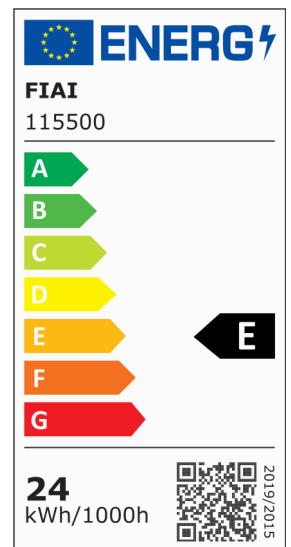

## LED Deckenleuchte PRO schwarz, 24W, rund, 225mm, ColorSwitch 2700 | 3000 | 4000K, dimmbar

Artikelnummer: 115500  
EAN: 9009377142901

### Produktspezifikation:

**Dimmbar:** Y  
**Dimmart:** Phasen-/Abschnitt  
**Lumen:** 2350 lm  
**Abstrahlwinkel:** 110°  
**Bemessungsleistung:** 24 W  
**Wirkleistung:** 23,5 W  
**Nennspannung:** 220 - 240 V AC  
**Farbtemperatur:** 2700 K 3000K 4000K K  
**Farbwiedergabeindex:** 83 CRI ra (1-8)  
**Schutzart:** IP42  
**Umgebungstemperatur:** -20°C - 40°C  
**Gehäusefarbe:** schwarz  
**Gehäusematerial:** Aluminium  
**Gewicht:** 922,0 g  
**Höhe:** 40,0 mm  
**Durchmesser:** 225 mm  
**Trafo Konstantstrom:** 600 mA  
**Nutzlebensdauer L70 | B10:** 57000 h  
**Nutzlebensdauer L70 | B50:** 86000 h  
**Nutzlebensdauer L80 | B10:** 55000 h  
**Nutzlebensdauer L80 | B50:** 75000 h  
**Nutzlebensdauer L90 | B10:** 49000 h  
**Nutzlebensdauer L90 | B50:** 67000 h  
**Garantie in Jahren:** 3

**Dimmspezifikation:** Dimmbar im Bereich von 20-100% mit Phasenanschnitt- oder Phasenabschnitt Dimmer

**Besonderheiten:** Colorswitch zwischen Trafo und Leuchte. Vor dem Ändern der Farbtemperatur Stromzufuhr zum Trafo trennen! Kurzschlussfester, Temperatur-geschützter SELV Trafo der Schutzklasse II