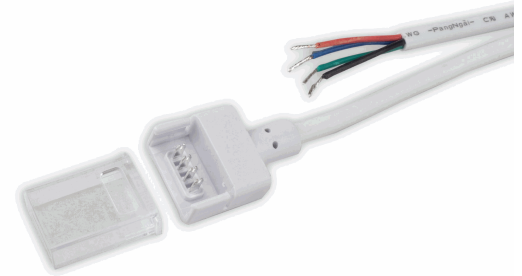

# ISOLED®

CUSTOMISED LIGHT SOLUTIONS

## Kontakt-Kabelanschluss 200cm O1-412 für 4-pol. IP68 Flexstripes mit Breite 12mm und Pitch >8mm

**Artikelnummer:** 115502  
**EAN:** 9009377142925

### Produktspezifikation:

**Schutzart:** IP68  
**Umgebungstemperatur:** -20°C - 45°C  
**Gehäusefarbe:** weiß  
**Gehäusematerial:** Kunststoff  
**Gewicht:** 6,0 g  
**Länge:** 2000,0 mm  
**Breite:** 17,5 mm  
**Höhe:** 9,0 mm  
**Garantie in Jahren:** 2